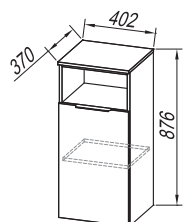

L 872 GRAY
L 872 ACACIA LIGHT