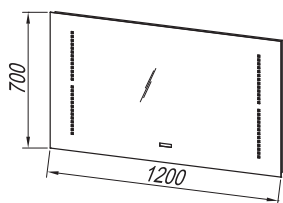

OG 120 - LED, T, C