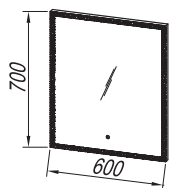

OG 60 - LED, T

F

E