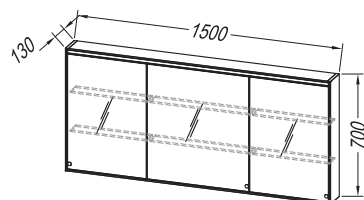

TO 150 BL - LED, SW, S