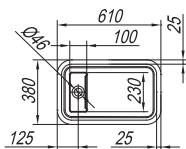

Ramona 160, 80

272

OGR 60 - LED, T, DIM, CCT

POL OGR 60/K

R 1432/640 ANT

● OPTIONS / OPTIONEN / ОПЦИИ / OPCIOK :

● ZG 350
Drawer organizer
Schublade Veranstalter
Организатор ящик
Fiókrendező