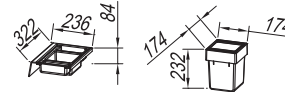

## ● OPTIONS / OPTIONEN / ОПЦИИ / OPCÍOK :

- LEGS / FÜSSE / НОЖКИ / LÁB  
h= 400 mm

- ZG 400, SP 400  
Drawer organizer  
Schublade Veranstalter  
Организатор ящик  
Fiókrendező

- Cosmetic basket  
Kosmetische Korb  
Косметическая корзина  
Kozmetikai kosár