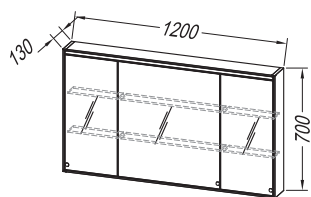

TO 100 BL - LED, SW, S

TO 120 BL - LED, SW, S