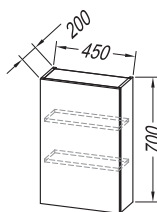

V 702/20 WH - white
V 702/20 BE - beige
V 702/20 DG - dark grey