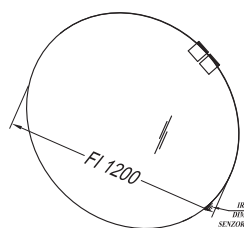

OG Ø120 - LED, IR, DIM