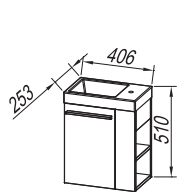

OUK 40 -L WH
OUK 40 -L CW