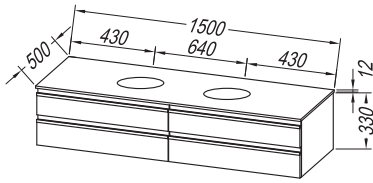

OA 150 GN
OA 150 CW
OA 150 DC