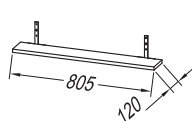

RECOMMENDED MIRRORS / EMPFOHLENE SPIEGEL / РЕКОМЕНДУЕМЫЕ ЗЕРКАЛА / AJÁNLOTT TÜKRÖK :

G

- COSMETIC MIRROR Ø25
  KOSMETIKSPIEGEL Ø25
  КОСМЕТИЧЕСКОЕ ЗЕРКАЛО Ø25
  KOZMETIKAI TÜKRÖ Ø25

F

E

C

C

POL OG 80

F