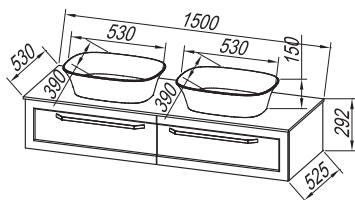

Умывальник: литой мрамор (WH, ANT),

склад Керрок, верхняя часть сифона прилагается

Ручки: металлическая хром

Ящики: металлические с мягким закрытием

Зеркало: OG Ø150, Ø120, Ø100, Ø80 - LED, IR, DIM.;

OG 100, 80 - LED, T.; OG 120, 90 - LED, T, C.;

OG 150, 120, 100, 90, 80, 70.; TOP 150, 110, 75 WH - LED, SW, S.;

Лампа: 700 BL, 500 BL, 300 - LED, КОСМЕТИЧЕСКОЕ ЗЕРКАЛО Ø25

Монтаж: в собранном виде

Fronten:

MDF, ummantelt mit 3D-Folie, weiß (WH),

Anthrazit (ANT)

Rahmen: veredelte Holzfaserplatte, weiß (WH),

Anthrazit (ANT)

Waschbecken: Gussmarmor (WH, ANT)

Kerrock-Speicherfläche, oberer Siphonteil mitgeliefert

Griffe: Metall, Chrom

Facher: Metall, mit sanfter Schliessung

Spiegel: OG Ø150, Ø120, Ø100, Ø80 - LED, IR, DIM.;

OG 100, 80 - LED, T.; OG 120, 90 - LED, T, C.;

OG 150, 120, 100, 90, 80, 70.; TOP 150, 110, 75 WH - LED, SW, S.;

Leuchte: 700 BL, 500 BL, 300 - LED, KOSMETIKSPIEGEL Ø25

Montage: zusammengebaut

Front: MDF nemesített 3D fóliával – fehér (WH),

antracit (ANT)

Korpusz: nemesített forgácslap – fehér (WH),

antracit (ANT)

Mosdó: öntött márvány (WH, WH/ANT), Kerrock pulton, a szifon felső része mellékelt

Fogantyúk: fém króm

Tükör: OG Ø150, Ø120, Ø100, Ø80 - LED, IR, DIM.;

OG 100, 80 - LED, T.; OG 120, 90 - LED, T, C.;

OG 150, 120, 100, 90, 80, 70.; TOP 150, 110, 75 WH - LED, SW, S.;

Világítás: 700 BL, 500 BL, 300 - LED, KOZMETIKAI TÜKÖR Ø25

Szerelés: szerelt

OB 150 WH
OB 150 ANT

UB 530 ON WH
UB 530 ON WH/ANT