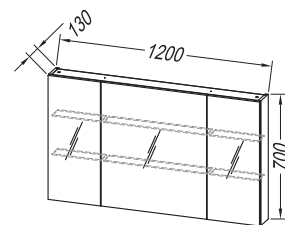

RECOMMENDED MIRRORS / EMPFOHLENE SPIEGEL / РЕКОМЕНДУЕМЫЕ ЗЕРКАЛА / AJÁNLOTT TÜKRÖK :

G

F

F

• COSMETIC MIRROR Ø25
KOSMETIKSPIEGEL Ø25
КОСМЕТИЧЕСКОЕ ЗЕРКАЛО Ø25
KOZMETIKAI TÜKÖR Ø25

E

F

C

C

TON 120