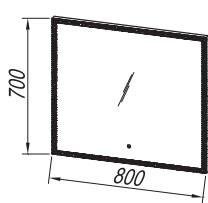

OG 120 - LED, T, C

OG 90 - LED, T, C

F

• COSMETIC MIRROR Ø25  
KOSMETIKSPIEGEL Ø25  
КОСМЕТИЧЕСКОЕ ЗЕРКАЛО Ø25  
KOZMETIKAI TÜKÖR Ø25

LUČ 300 LED

E

OG 100 - LED, T

OG 80 - LED, T