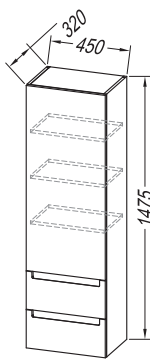

V 1481 WH - white
V 1481 BE - beige
V 1481 DG - dark grey