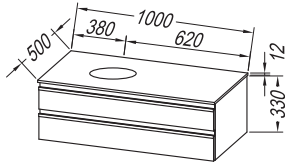

OA 100 GN
OA 100 CW
OA 100 DC