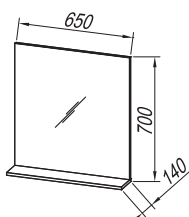

OGE 65 WH
OGE 65 GRAY