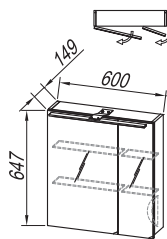

TOO 60 WH - LED, SW, S
TOO 60 ACACIA - LED, SW, S
TOO 60 HACIENDA BL. - LED, SW, S

- COSMETIC MIRROR Ø25
  KOSMETIKSPIEGEL Ø25
  КОСМЕТИЧЕСКОЕ ЗЕРКАЛО Ø25
  KOZMETIKAI TÜKRÖK Ø25