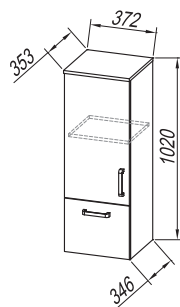

E 1021 WH
E 1021 GRAY/ANT
E 1021 GRAY/OAK