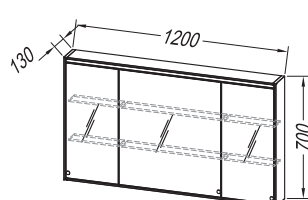

TO 120 BL - LED, SW, S