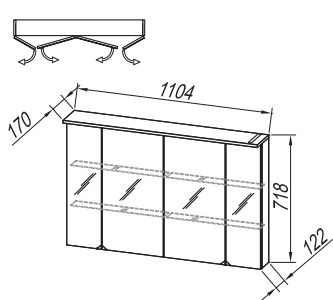

RECOMMENDED MIRRORS / EMPFOHLENE SPIEGEL / РЕКОМЕНДУЕМЫЕ ЗЕРКАЛА / AJÁNLOTT TÜKRÖK :

TO 110 WH - LED, SW, S
TO 110 CW - LED, SW, S