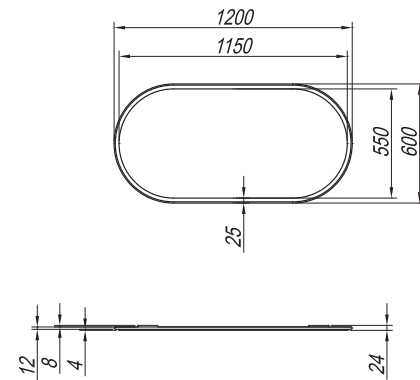

**Mosdó:** Kerrock, szifonnal  
**Szerelés:** szerelt

BOUL BASIN Ø40

BOUL MIRROR Ø60

BOUL MIRROR 120x60