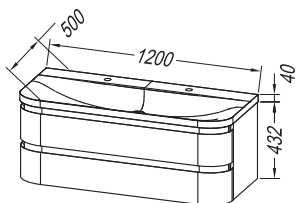

Vittoria 120, 100, 80, 60

256

OUV 120 WH - white
OUV 120 BE - beige
OUV 120 DG - dark grey