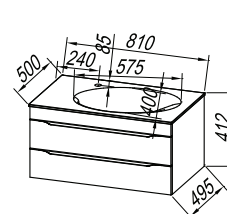

OUM 80 DARK GRAY
OUM 80 NATUR OAK