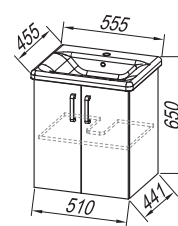

OUE 55 WH
OUE 55 GRAY/ANT
OUE 55 GRAY/OAK