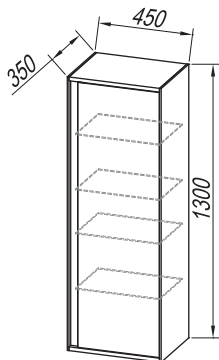

P 1302 WH
P 1302 NA
P 1302 BL. STONE