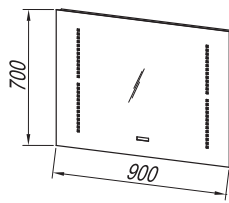

OG 90 - LED, T, C