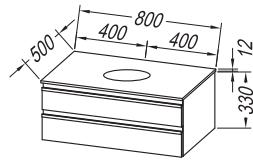

OA 80 GN
OA 80 CW
OA 80 DC