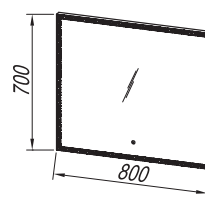

TOD 60 BEIGE/WH - LED, SW, S
TO 60 BL - LED, SW, S

OG 80 - LED, T