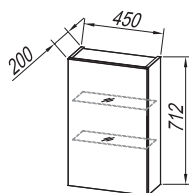

OUT 110 WH  
OUT 110 CW

OUT 90 WH  
OUT 90 CW

OUT 70 WH  
OUT 70 CW

T 1501 WH  
T 1501 CW

OT 45 WH  
OT 45 CW

T 712/20 WH  
T 712/20 CW

● OPCIJE / OPTIONS / OPCIJE / OPCIJE :

- NOGIČE /  
LEGS /  
NOŽICE /  
NOŽICE  
h= 400 mm