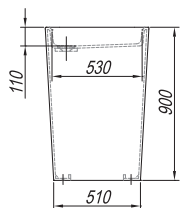

RAMONA BASIN
61x38x90 -WHITE

R 1432/640 ANT

● OPTIONS / OPTIONEN / ОПЦИИ / OPCIOK :