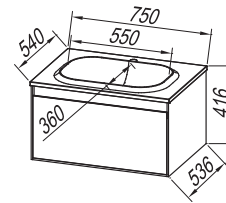

OUP 75 WH
OUP 75 NA
OUP 75 BL. STONE