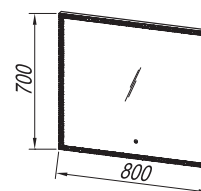

OG 80 - LED, T

F