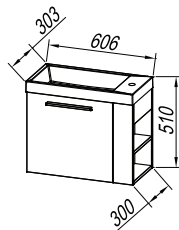

OUK 60 -L WH
OUK 60 -L CW