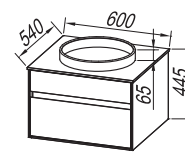

OD 60 BEIGE/WH + UD 60/KER
OD 60 BL/WH + UD 60/KER