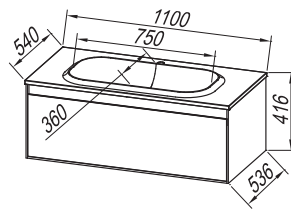

OUP 110 WH
OUP 110 NA
OUP 110 BL. STONE