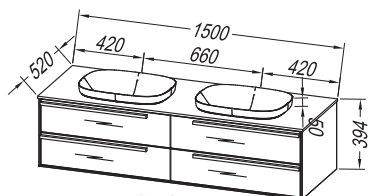

Grace 150, 100, 70

264

OUG 150 LC
OUG 150 HO