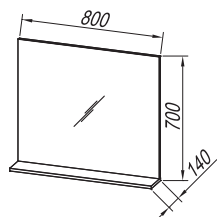

OGE 80 WH
OGE 80 GRAY