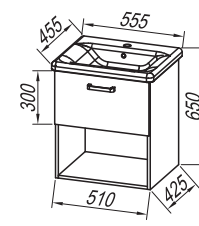

OUE 55 II WH
OUE 55 II GRAY/ANT
OUE 55 II GRAY/OAK