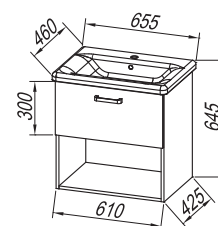

OUE 65 II WH
OUE 65 II GRAY/ANT
OUE 65 II GRAY/OAK