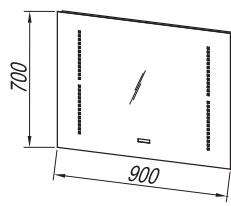

OG 90 - LED, T, C