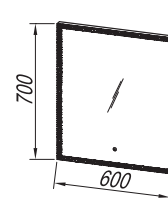

OG 60 - LED, T

F