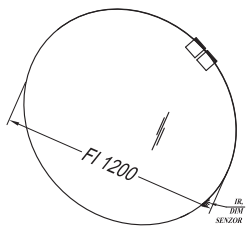

OG Ø120 - LED, IR, DIM