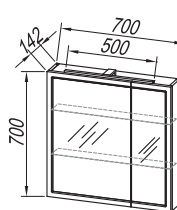

TOB 70 WH -LED, SW, S
TOB 70 ANT -LED, SW, S

F