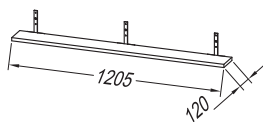

RECOMMENDED MIRRORS / EMPFOHLENE SPIEGEL / РЕКОМЕНДУЕМЫЕ ЗЕРКАЛА / AJÁNLOTT TÜKRÖK :

G

- COSMETIC MIRROR Ø25
  KOSMETIKSPIEGEL Ø25
  КОСМЕТИЧЕСКОЕ ЗЕРКАЛО Ø25
  KOZMETIKAI TÜKRÖK Ø25

F

F

POL OG 120