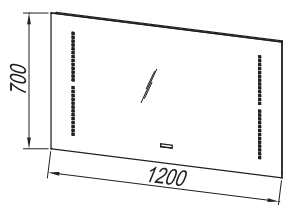

OG 120 - LED, T, C