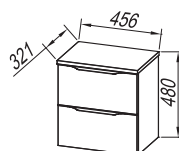

OUT 110 WH  
OUT 110 CW

OUT 90 WH  
OUT 90 CW

OUT 70 WH  
OUT 70 CW

T 1501 WH  
T 1501 CW

OT 45 WH  
OT 45 CW

T 712/20 WH  
T 712/20 CW

● OPCIJE / OPTIONS / OPCIJE / OPCIJE :

- NOGIČE /  
LEGS /  
NOŽICE /  
NOŽICE  
h= 400 mm