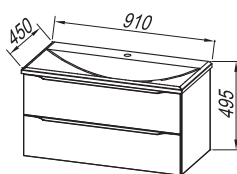

OUT 110 WH  
OUT 110 CW

OUT 90 WH  
OUT 90 CW

OUT 70 WH  
OUT 70 CW

T 1501 WH  
T 1501 CW

OT 45 WH  
OT 45 CW

T 712/20 WH  
T 712/20 CW

● OPCIJE / OPTIONS / OPCIJE / OPCIJE :

- NOGIČE /  
LEGS /  
NOŽICE /  
NOŽICE  
h= 400 mm