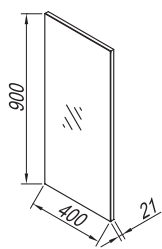

RECOMMENDED MIRRORS / EMPFOHLENE SPIEGEL / РЕКОМЕНДУЕМЫЕ ЗЕРКАЛА / AJÁNLOTT TÜKRÖK :

OGK 40/90 WH
OGK 40/90 CW

- COSMETIC MIRROR Ø25
  KOSMETIKSPIEGEL Ø25
  КОСМЕТИЧЕСКОЕ ЗЕРКАЛО Ø25
  KOZMETIKAI TÜKRÖK Ø25