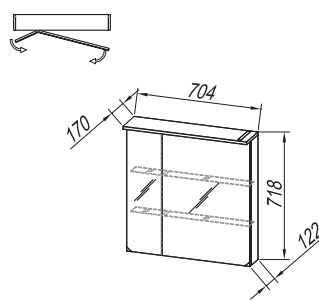

TO 70 WH - LED, SW, S
TO 70 CW - LED, SW, S

G

- COSMETIC MIRROR Ø25
  KOSMETIKSPIEGEL Ø25
  КОСМЕТИЧЕСКОЕ ЗЕРКАЛО Ø25
  KOZMETIKAI TÜKRÖK Ø25