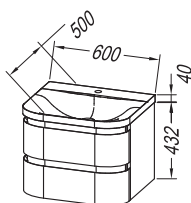

OUV 60 WH - white
OUV 60 BE - beige
OUV 60 DG - dark grey