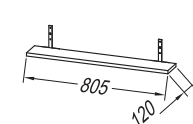

RECOMMENDED MIRRORS / EMPFOHLENE SPIEGEL / РЕКОМЕНДУЕМЫЕ ЗЕРКАЛА / AJÁNLOTT TÜKRÖK :

G

- COSMETIC MIRROR Ø25
  KOSMETIKSPIEGEL Ø25
  КОСМЕТИЧЕСКОЕ ЗЕРКАЛО Ø25
  KOZMETIKAI TÜKRÖK Ø25

F

F

F

POL OG 80