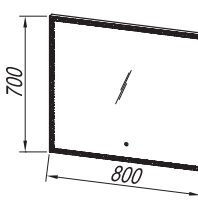

OG 80 - LED, T