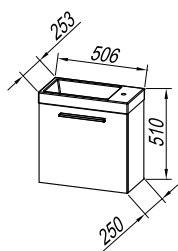

OUK 50 WH
OUK 50 CW