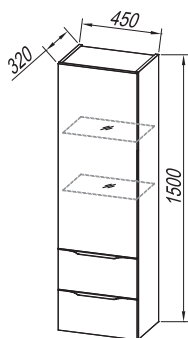

OUT 110 WH  
OUT 110 CW

OUT 90 WH  
OUT 90 CW

OUT 70 WH  
OUT 70 CW

T 1501 WH  
T 1501 CW

OT 45 WH  
OT 45 CW

T 712/20 WH  
T 712/20 CW

● OPCIJE / OPTIONS / OPCIJE / OPCIJE :

- NOGIČE /  
LEGS /  
NOŽICE /  
NOŽICE  
h= 400 mm