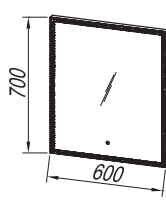

OG 120 - LED, T, C

OG 90 - LED, T, C

F

• COSMETIC MIRROR Ø25  
KOSMETIKSPIEGEL Ø25  
КОСМЕТИЧЕСКОЕ ЗЕРКАЛО Ø25  
KOZMETIKAI TÜKÖR Ø25

LUČ 300 LED

E

OG 100 - LED, T

OG 80 - LED, T