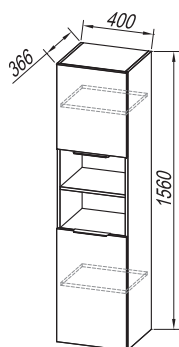

L 1562 GRAY
L 1562 ACACIA LIGHT