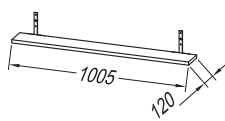

RECOMMENDED MIRRORS / EMPFOHLENE SPIEGEL / РЕКОМЕНДУЕМЫЕ ЗЕРКАЛА / AJÁNLOTT TÜKRÖK :

G

- COSMETIC MIRROR Ø25
  KOSMETIKSPIEGEL Ø25
  КОСМЕТИЧЕСКОЕ ЗЕРКАЛО Ø25
  KOZMETIKAI TÜKRÖ Ø25

F

E

C

C

POL OG 100

F