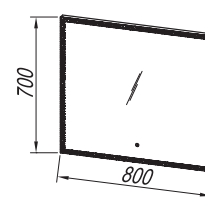

OG 80 - LED, T

F