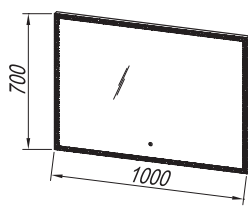

F

OG 100 - LED, T