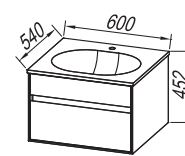

OD 60 BEIGE/WH + UD 60/LM
OD 60 BL/WH + UD 60/LM