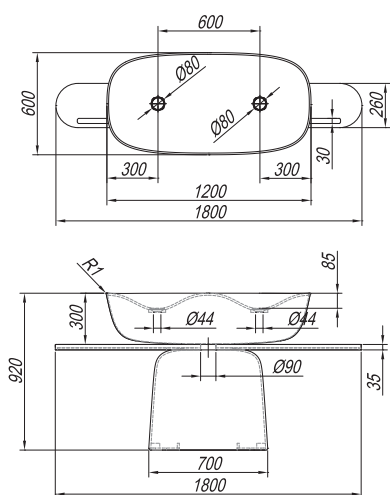

Milo 120, 70

Wash basin: Kerrock, siphon supplied
Installation: pre-assembled

Waschbecken: Kerrock, Siphon mitgeliefert
Montage: zusammengebaut

Умывальник: Керрок, сифон прикрепил
Монтаж: в собранном виде

Mosdó: Kerrock, szifonnal
Szerelés: szerelt

MILO BASIN DOUBLE 120x60
MILO BASIN DOUBLE + SHELF 180X60