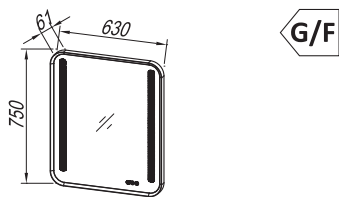

Ramona 160, 80

272

OGR 60 - LED, T, DIM, CCT

POL OGR 60/K