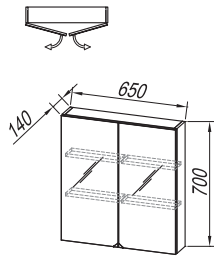

TOL 65 GRAY
TOL 65 ACACIA LIGHT

- COSMETIC MIRROR Ø25
  KOSMETIKSPIEGEL Ø25
  КОСМЕТИЧЕСКОЕ ЗЕРКАЛО Ø25
  KOZMETIKAI TÜKÖR Ø25