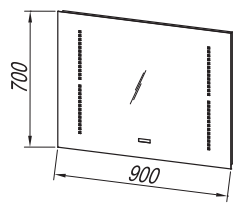

OG 90 - LED, T, C

F