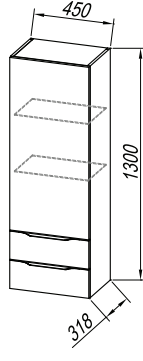

M 1301 DARK GRAY
M 1301 NATUR OAK

● OPTIONS / OPTIONEN / ОПЦИИ / OPcióK:

LUČ 700 BL LED

E

C

C