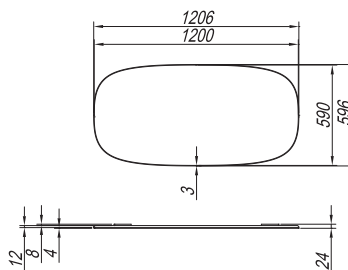

**Mosdó:** Kerrock, szifonnal  
**Szerelés:** szerelt

MILO BASIN DOUBLE 120x60  
 MILO BASIN DOUBLE + SHELF 180X60

MILO BASIN SINGLE 70x51  
 MILO BASIN SINGLE + SHELF 101X51

MILO MIRROR 70x51

MILO SHELF 70x20