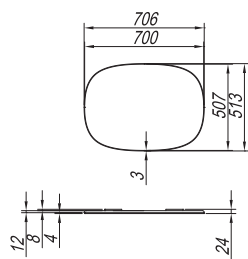

**Mosdó:** Kerrock, szifonnal  
**Szerelés:** szerelt

MILO BASIN DOUBLE 120x60  
 MILO BASIN DOUBLE + SHELF 180X60

MILO BASIN SINGLE 70x51  
 MILO BASIN SINGLE + SHELF 101X51

MILO MIRROR 70x51

MILO SHELF 70x20