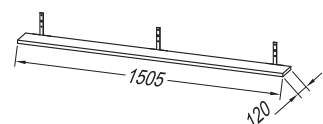

RECOMMENDED MIRRORS / EMPFOHLENE SPIEGEL / РЕКОМЕНДУЕМЫЕ ЗЕРКАЛА / AJÁNLOTT TÜKRÖK :

G

- COSMETIC MIRROR Ø25
  KOSMETIKSPIEGEL Ø25
  КОСМЕТИЧЕСКОЕ ЗЕРКАЛО Ø25
  KOZMETIKAI TÜKÖR Ø25

F

F

F

POL OG 150