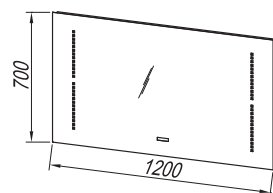

OG 120 - LED, T, C