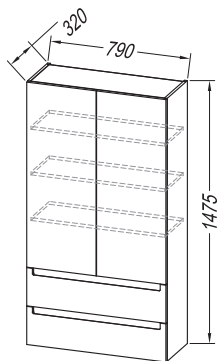

V 1481/790 WH - white
V 1481/790 BE - beige
V 1481/790 DG - dark grey