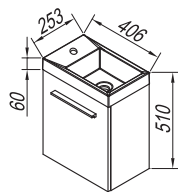

OUK 40 WH
OUK 40 CW