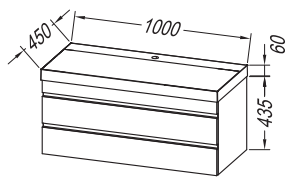

OUN 100 WH
OUN 100 NW
OUN 100 DC