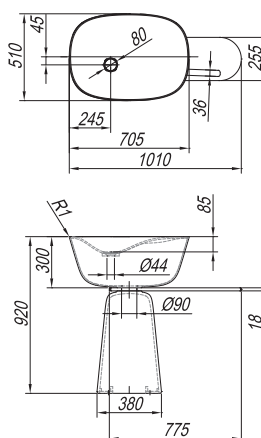

**Mosdó:** Kerrock, szifonnal  
**Szerelés:** szerelt

MILO BASIN DOUBLE 120x60  
 MILO BASIN DOUBLE + SHELF 180X60

MILO BASIN SINGLE 70x51  
 MILO BASIN SINGLE + SHELF 101X51

MILO MIRROR 70x51

MILO SHELF 70x20