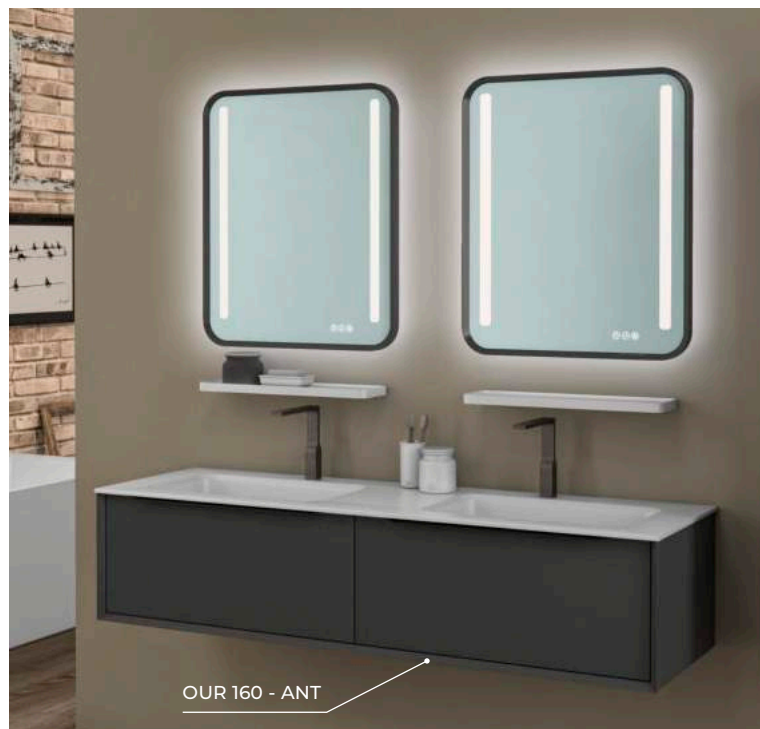

RAMONA 160, 80 mat ANT

270

Ramona 160, 80