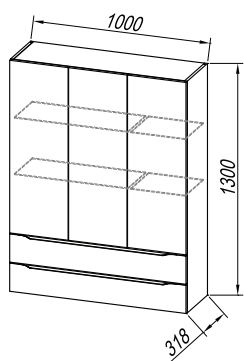

M 1301/1000 DARK GRAY
M 1301/1000 NATUR OAK