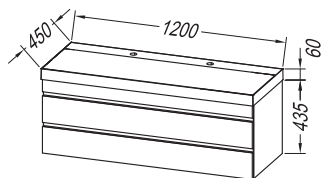

Naomi 120, 100, 80, 70, 60, 50

294

OUN 120 WH
OUN 120 NW
OUN 120 DC