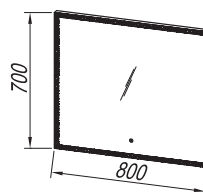

TOL 80 GRAY  
TOL 80 ACACIA LIGHT

TOL 65 GRAY  
TOL 65 ACACIA LIGHT

- COSMETIC MIRROR Ø25  
KOSMETIKSPIEGEL Ø25  
КОСМЕТИЧЕСКОЕ ЗЕРКАЛО Ø25  
KOZMETIKAI TÜKÖR Ø25

OGL 80 GRAY  
OGL 80 ACACIA LIGHT

OGL 65 GRAY  
OGL 65 ACACIA LIGHT