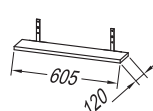

RECOMMENDED MIRRORS / EMPFOHLENE SPIEGEL / РЕКОМЕНДУЕМЫЕ ЗЕРКАЛА / AJÁNLOTT TÜKRÖK :

- COSMETIC MIRROR Ø25
  KOSMETIKSPIEGEL Ø25
  КОСМЕТИЧЕСКОЕ ЗЕРКАЛО Ø25
  KOZMETIKAI TÜKÖR Ø25

POL OG 60