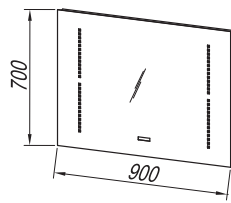

OG 90 - LED, T, C

F

E