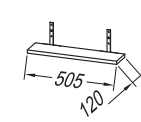

RECOMMENDED MIRRORS / EMPFOHLENE SPIEGEL / РЕКОМЕНДУЕМЫЕ ЗЕРКАЛА / AJÁNLOTT TÜKRÖK :

G

F

F

• COSMETIC MIRROR Ø25
KOSMETIKSPIEGEL Ø25
КОСМЕТИЧЕСКОЕ ЗЕРКАЛО Ø25
KOZMETIKAI TÜKÖR Ø25

E

F

C

C

POL OG 50