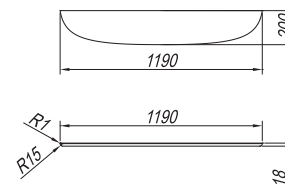

MILO SHELF 120x20