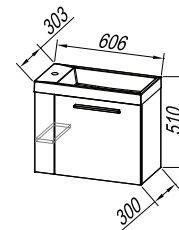

OUK 60 -D WH
OUK 60 -D CW