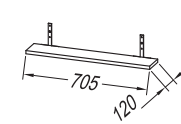

RECOMMENDED MIRRORS / EMPFOHLENE SPIEGEL / РЕКОМЕНДУЕМЫЕ ЗЕРКАЛА / AJÁNLOTT TÜKRÖK :

G

- COSMETIC MIRROR Ø25
  KOSMETIKSPIEGEL Ø25
  КОСМЕТИЧЕСКОЕ ЗЕРКАЛО Ø25
  KOZMETIKAI TÜKRÖK Ø25

F

F

F

POL OG 70