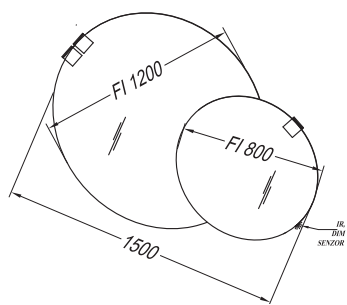

RECOMMENDED MIRRORS / EMPFOHLENE SPIEGEL / РЕКОМЕНДУЕМЫЕ ЗЕРКАЛА / AJÁNLOTT TÜKRÖK :

OG Ø150 - LED, IR, DIM