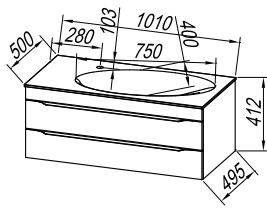

OUM 100 DARK GRAY
OUM 100 NATUR OAK