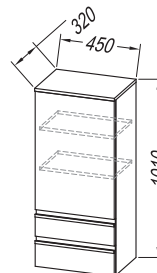

A 1011 GN
A 1011 CW
A 1011 DC