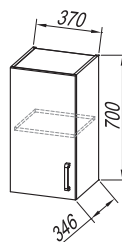

E 702 WH
E 702 GRAY/ANT
E 702 GRAY/OAK