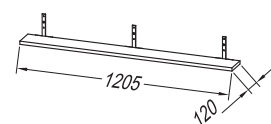

RECOMMENDED MIRRORS / EMPFOHLENE SPIEGEL / РЕКОМЕНДУЕМЫЕ ЗЕРКАЛА / AJÁNLOTT TÜKRÖK :

G

- COSMETIC MIRROR Ø25
  KOSMETIKSPIEGEL Ø25
  КОСМЕТИЧЕСКОЕ ЗЕРКАЛО Ø25
  KOZMETIKAI TÜKÖR Ø25

F

F

F

POL OG 120