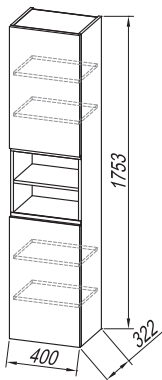

O 1752 WH
O 1752 ACACIA LIGHT
O 1752 HACIENDA