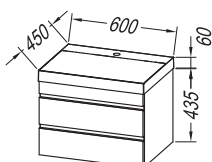

OUN 60 WH
OUN 60 NW
OUN 60 DC