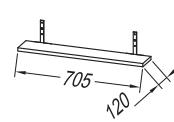

RECOMMENDED MIRRORS / EMPFOHLENE SPIEGEL / РЕКОМЕНДУЕМЫЕ ЗЕРКАЛА / AJÁNLOTT TÜKRÖK :

G

- COSMETIC MIRROR Ø25
  KOSMETIKSPIEGEL Ø25
  КОСМЕТИЧЕСКОЕ ЗЕРКАЛО Ø25
  KOZMETIKAI TÜKRÖK Ø25

F

F

POL OG 70