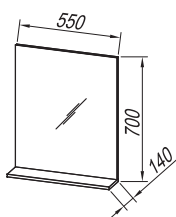

OGE 55 WH
OGE 55 GRAY