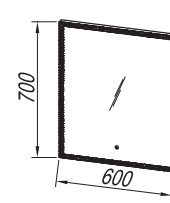

OG 60 - LED, T