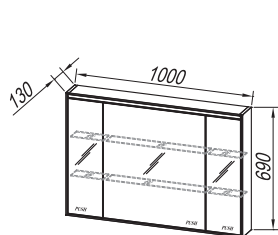

RECOMMENDED MIRRORS / EMPFOHLENE SPIEGEL / РЕКОМЕНДУЕМЫЕ ЗЕРКАЛА / AJÁNLOTT TÜKRÖK :

TOO 100 WH - LED, SW, S
TOO 100 ACACIA - LED, SW, S
TOO 100 HACIENDA BL. - LED, SW, S