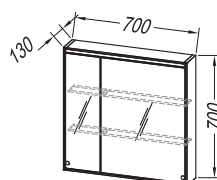

TO 70 BL - LED, SW, S

F

C