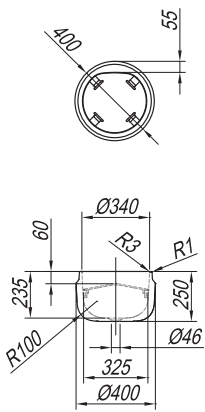

**Mosdó:** Kerrock, szifonnal  
**Szerelés:** szerelt

BOUL BASIN Ø40

BOUL MIRROR Ø60

BOUL MIRROR 120x60