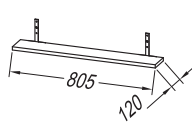

RECOMMENDED MIRRORS / EMPFOHLENE SPIEGEL / РЕКОМЕНДУЕМЫЕ ЗЕРКАЛА / AJÁNLOTT TÜKRÖK :

G

- COSMETIC MIRROR Ø25
  KOSMETIKSPIEGEL Ø25
  КОСМЕТИЧЕСКОЕ ЗЕРКАЛО Ø25
  KOZMETIKAI TÜKRÖK Ø25

F

F

POL OG 80