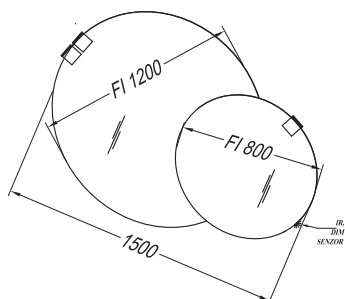

RECOMMENDED MIRRORS / EMPFOHLENE SPIEGEL / РЕКОМЕНДУЕМЫЕ ЗЕРКАЛА / AJÁNLOTT TÜKRÖK :

OG Ø150 - LED, IR, DIM