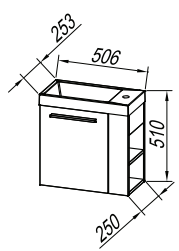

OUK 50 -L WH
OUK 50 -L CW