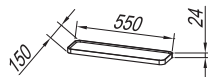

POL OGR 60/K