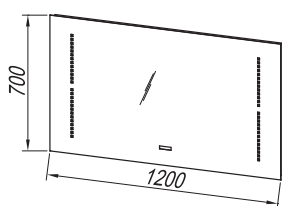

OG 120 - LED, T, C