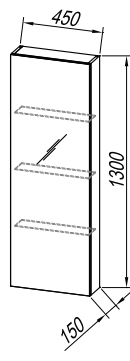

M 1302/15 DARK GRAY
M 1302/15 NATUR OAK