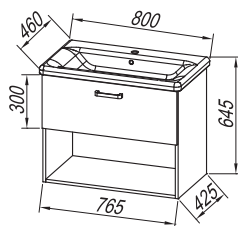

OUE 80 II WH
OUE 80 II GRAY/ANT
OUE 80 II GRAY/OAK