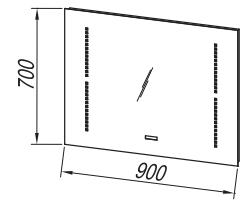

OG 90 - LED, T, C

F

• COSMETIC MIRROR Ø25
KOSMETIKSPIEGEL Ø25
КОСМЕТИЧЕСКОЕ ЗЕРКАЛО Ø25
KOZMETIKAI TÜKÖR Ø25

E