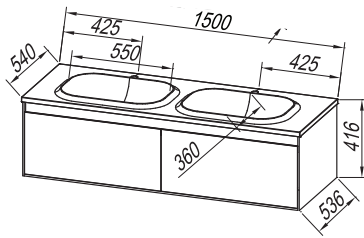

Waschbecken: Gussmarmor, unterer Siphonteil mitgeliefert

Griffe: Senkgriff, Naturaluminium

Facher: Metall, mit sanfter Schliessung

Spiegel: OG Ø150, Ø120, Ø100, Ø80 - LED, IR, DIM.;

OG 100, 80 - LED, T.; OG 120, 90 - LED, T, C.;

OG 150, 120, 100, 90, 80, 70.; TOP 150, 110, 75 WH - LED, SW, S.;

Leuchte: 700 BL, 500 BL, 300 - LED, KOSMETIKSPIEGEL Ø25

Montage: zusammengebaut

Лицевая часть: МДФ лакированная (WH), обогащенная древесно-стружечная плита осень (NA), обогащенная древесно-стружечная плита черный камень (BL. STONE)

Декоративное покрытие: МДФ лакированная WH

Раковина умывальника: литой мрамор, нижняя часть сифона прилагается

Ручки: утапливаемая, натуральный алюминий

Ящики: металлические с мягким закрытием

Зеркало: OG Ø150, Ø120, Ø100, Ø80 - LED, IR, DIM.;

OG 100, 80 - LED, T.; OG 120, 90 - LED, T, C.;

OG 150, 120, 100, 90, 80, 70.; TOP 150, 110, 75 WH - LED, SW, S.;

Лампа: 700 BL, 500 BL, 300 - LED, КОСМЕТИЧЕСКОЕ ЗЕРКАЛО Ø25

Монтаж: в собранном виде

Front: MDK lakozott (WH), nemesített forgácslap – ősz (NA), nemesített forgácslap – fekete kő (BL. STONE)

Korpusz: MDK lakozott WH

Mosdó: öntött márvány, a szifon alsó része mellékelt

Fogantyúk: süllyesztett, natúr alumínium

Tükör: OG Ø150, Ø120, Ø100, Ø80 - LED, IR, DIM.;

OG 100, 80 - LED, T.; OG 120, 90 - LED, T, C.;

OG 150, 120, 100, 90, 80, 70.; TOP 150, 110, 75 WH - LED, SW, S.;

Világítás: 700 BL, 500 BL, 300 - LED, KOZMETIKAI TÜKÖR Ø25

Szerelés: szerelt

OUP 150 WH
OUP 150 NA
OUP 150 BL. STONE