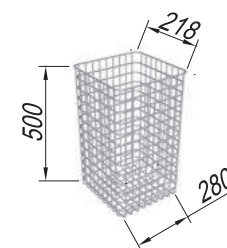

● OPCIE / OPTIONS / OPCIE / OPCIE :

LEGS /  
 FÜSSE/  
 НОЖКИ /  
 LÁB  
 h= 200 mm

● BASKET

RECOMMENDED MIRRORS / EMPFOHLENE SPIEGEL / РЕКОМЕНДУЕМЫЕ ЗЕРКАЛА / AJÁNLOTT TÜKRÖK :

TOE 80 WH  
TOE 80 GRAY

TOE 65 WH  
TOE 65 GRAY