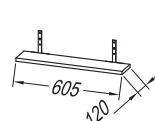

RECOMMENDED MIRRORS / EMPFOHLENE SPIEGEL / РЕКОМЕНДУЕМЫЕ ЗЕРКАЛА / AJÁNLOTT TÜKRÖK :

G

- COSMETIC MIRROR Ø25
  KOSMETIKSPIEGEL Ø25
  КОСМЕТИЧЕСКОЕ ЗЕРКАЛО Ø25
  KOZMETIKAI TÜKRÖ Ø25

F

E

C

C

POL OG 60

F