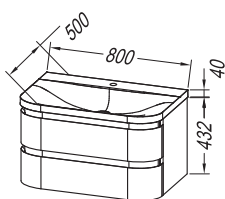

OUV 80 WH - white
OUV 80 BE - beige
OUV 80 DG - dark grey