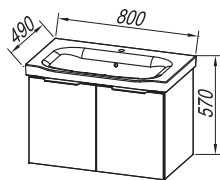

Lana 80, 65

318

Fronts: laminated woodchip board GRAY, ACACIA LIGHT

Box: laminated woodchip board GRAY, ACACIA LIGHT

Wash basin: ceramic

Handles: matted metal

Drawers: wooden with soft closing

Mirror: OGL 80, 65; TOL 80, 65;

Light (optional):

700 BL BOX, 500 BL BOX, 500 BOX - LED, SW, S, 700 BL, 500 BL - LED, LUČ 300 - LED, COSMETIC MIRROR Ø25

Fronten: veredelte Spanplatte GRAU (GRAY), ACACIA LIGHT

Rahmen: veredelte Spanplatte GRAU (GRAY), ACACIA LIGHT

Waschbecken: Keramik

Griffe: aus Metall matt

Schubladen: aus Holz sanftschließend

Spiegel: OGL 80, 65; TOL 80, 65;

Leuchte (Option):

700 BL BOX, 500 BL BOX, 500 BOX - LED, SW, S, 700 BL, 500 BL - LED, LUČ 300 - LED, KOSMETIKSPIEGEL Ø25

Лицевая часть: ламинированная ДСП панель СЕРАЯ (GRAY), ACACIA LIGHT

Декоративное покрытие: ламинированная ДСП панель СЕРАЯ (GRAY), ACACIA LIGHT

Раковина умывальника: керамическая

Ручки: металлическая матовая

Ящики: деревянные с мягким закрытием

Зеркало: OGL 80, 65; TOL 80, 65;

Лампа (опция):

700 BL BOX, 500 BL BOX, 500 BOX - LED, SW, S, 700 BL, 500 BL - LED, LUČ 300 - LED, КОСМЕТИЧЕСКОЕ ЗЕРКАЛО Ø25

Front: nemesített farostlemez SZÜRKE (GRAY), ACACIA LIGHT

Korpusz: nemesített farostlemez SZÜRKE (GRAY), ACACIA LIGHT

Mosdó: kerámia

Fogantyúk: fém matt

Fiókok: fa, puha nyitás-zárás

Tükör: OGL 80, 65; TOL 80, 65;

Világítás (opció):

700 BL BOX, 500 BL BOX, 500 BOX - LED, SW, S, 700 BL, 500 BL - LED, LUČ 300 - LED, KOSMETIKAI TÜKÖR Ø25

OUL 80 GRAY
OUL 80 ACACIA LIGHT