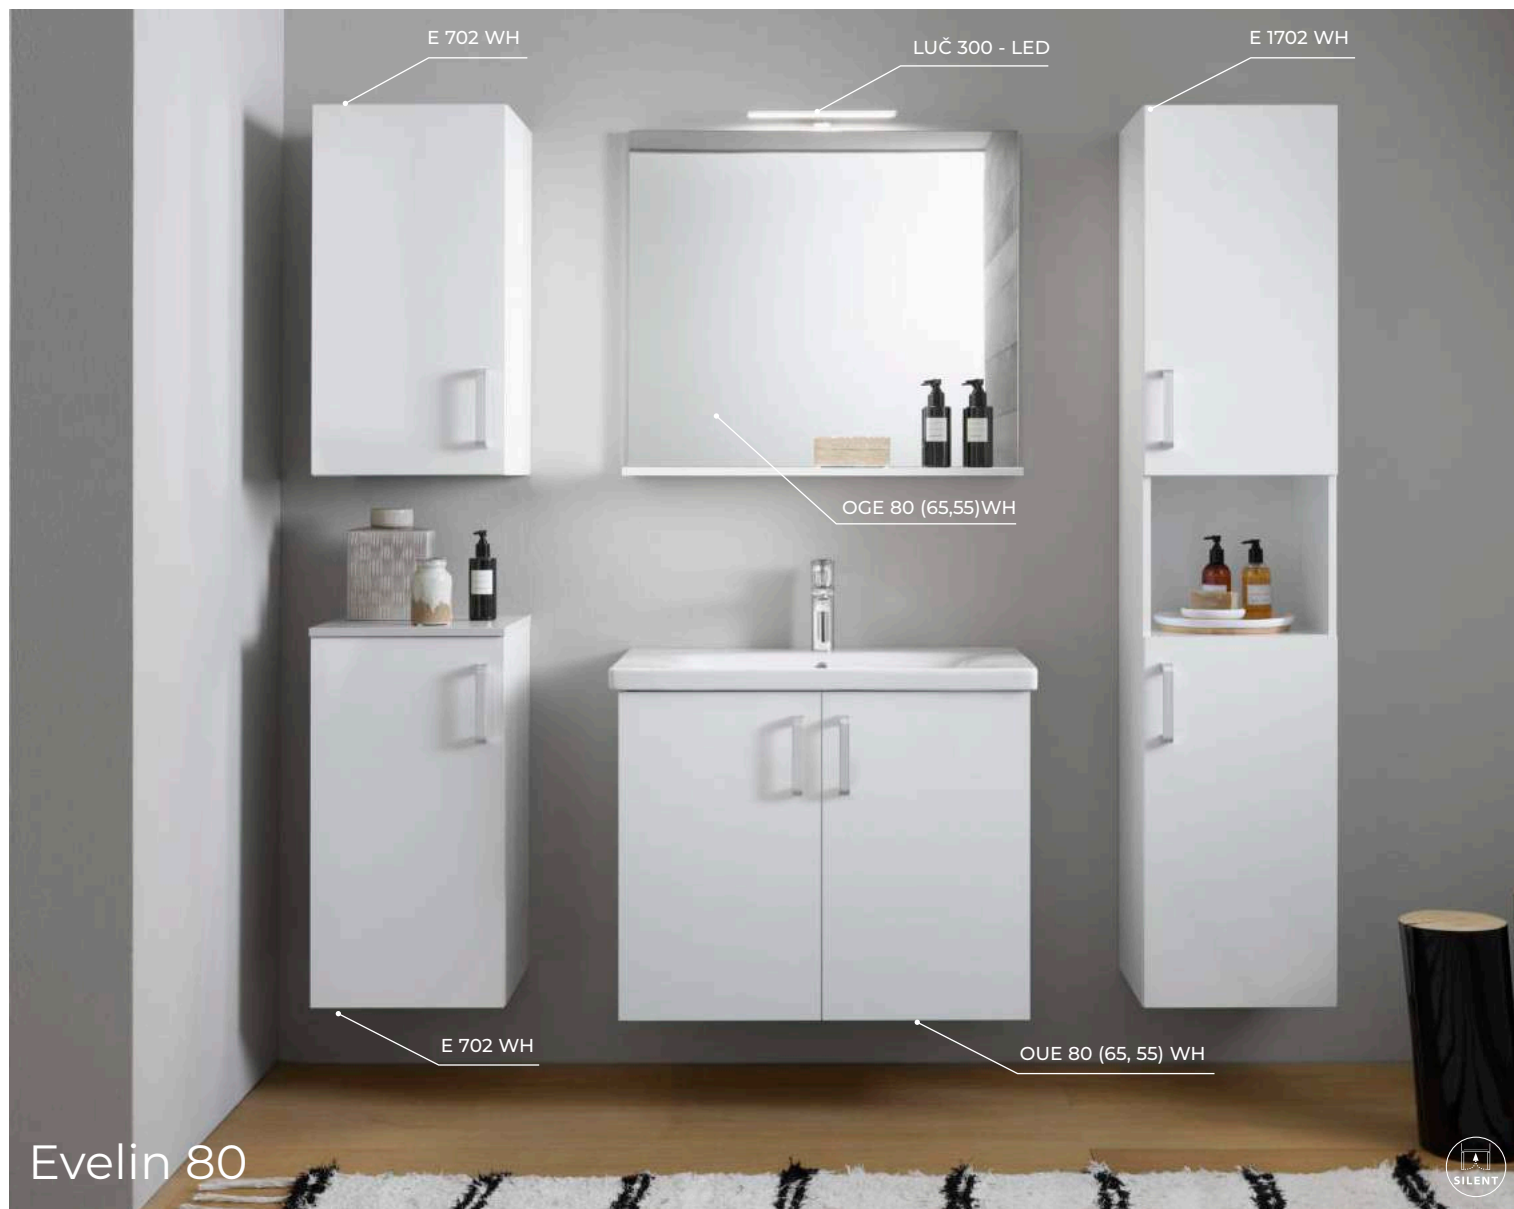

EVELIN 80, 80 II, 65, 65 II, 55, 55 II WH/WH, GRAY/ANT., GRAY/OAK

312

Evelin 80, 80 II, 65, 65 II, 55, 55 II