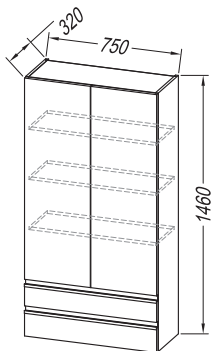

A 1461/750 GN
A 1461/750 CW
A 1461/750 DC