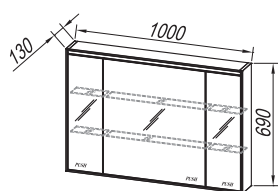

- NOGICE / LEGS / NOŽICE / NOŽICE  
h= 400 mm

- ZG 400  
Drawer organizer  
Schublade Veranstalter  
Организатор ящик  
Fiókredező

RECOMMENDED MIRRORS / EMPFOHLENE SPIEGEL / РЕКОМЕНДУЕМЫЕ ЗЕРКАЛА / AJÁNLOTT TÜKRÖK :