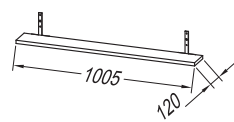

RECOMMENDED MIRRORS / EMPFOHLENE SPIEGEL / РЕКОМЕНДУЕМЫЕ ЗЕРКАЛА / AJÁNLOTT TÜKRÖK :

G

- COSMETIC MIRROR Ø25
  KOSMETIKSPIEGEL Ø25
  КОСМЕТИЧЕСКОЕ ЗЕРКАЛО Ø25
  KOZMETIKAI TÜKRÖK Ø25

F

F

POL OG 100