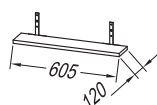

RECOMMENDED MIRRORS / EMPFOHLENE SPIEGEL / РЕКОМЕНДУЕМЫЕ ЗЕРКАЛА / AJÁNLOTT TÜKRÖK :

- COSMETIC MIRROR Ø25
  KOSMETIKSPIEGEL Ø25
  КОСМЕТИЧЕСКОЕ ЗЕРКАЛО Ø25
  KOZMETIKAI TÜKRÖK Ø25

F

E

OG 50

C

POL OG 60