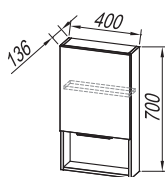

L 702/14 GRAY
L 702/14 ACACIA
LIGHT

● OPCIJE / OPTIONS / OPCIJE / OPCIJE :