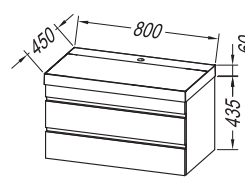

OUN 80 WH
OUN 80 NW
OUN 80 DC