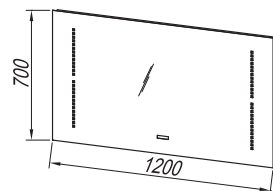

OG 120 - LED, T, C