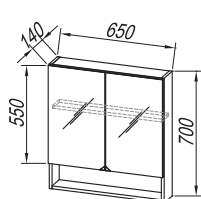

● OPCIE / OPTIONS / OPCIE / OPCIE :

LEGS /  
 FÜSSE/  
 НОЖКИ /  
 LÁB  
 h= 200 mm

● BASKET

RECOMMENDED MIRRORS / EMPFOHLENE SPIEGEL / РЕКОМЕНДУЕМЫЕ ЗЕРКАЛА / AJÁNLOTT TÜKRÖK :

TOE 80 WH  
TOE 80 GRAY

TOE 65 WH  
TOE 65 GRAY