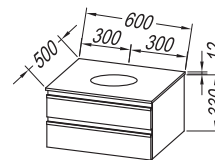

OA 60 GN
OA 60 CW
OA 60 DC

● OPTIONS / OPTIONEN / ОПЦИИ / OPCÍOK: