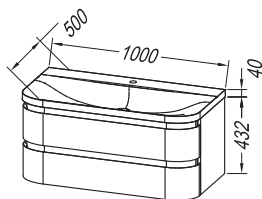

OUV 100 WH - white
OUV 100 BE - beige
OUV 100 DG - dark grey