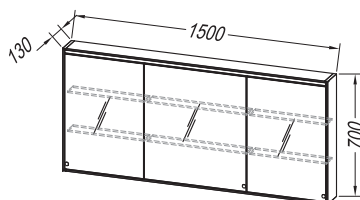

TO 150 BL - LED, SW, S