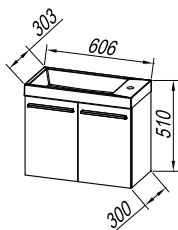

Kiki 60, 50, 40

310

Fronts: high quality chipboard/white gloss (WH), craftwood (CW)

Box: high quality chipboard/white gloss (WH), craftwood (CW)

Wash basin: cast marble

Handles: matt

Mirror: OGK 40/90

Light: 300 - LED

Fronten: veredelte Spanplatte/glanzweiß (WH), craftwood (CW)

Rahmen: veredelte Spanplatte/glanzweiß (WH), craftwood (CW)

Waschbecken: Gussmarmor

Griffe: matt

Spiegel: OGK 40/90

Leuchte: 300 - LED

Лицевая часть: качественная ДСП / белый блеск (WH), craftwood (CW)

Декоративное покрытие: качественная ДСП / белый блеск craftwood (CW)

Раковина умывальника: Литой мрамор

Ручки: матовые

Зеркало: ОГК 40/90

Лампа: 300 - LED

Front: nemesített farostlemez /fehér fény (WH), craftwood (CW)

Korpusz: nemesített farostlemez /fehér fény (WH), craftwood (CW)

Mosdó: öntött márvány

Fogantyúk: matt

Tükör: OGK 40/90

Világítás: 300 - LED

OUK 60 WH
OUK 60 CW