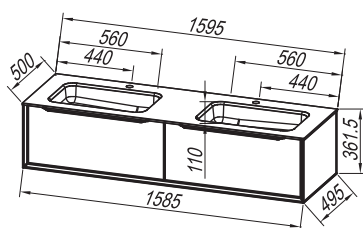

Ramona 160, 80

272

OGR 60 - LED, T, DIM, CCT

POL OGR 60/K

OUR 160 ANT

R 1432/640 ANT

● OPTIONS / OPTIONEN / ОПЦИИ / OPCIOK :

● ZG 350
Drawer organizer
Schublade Veranstalter
Организатор ящик
Fiókrendező