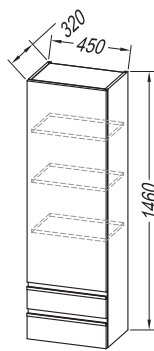

A 1461 GN
A 1461 CW
A 1461 DC