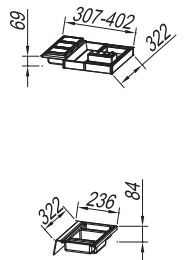

LEGS /  
FÜSSE/  
НОЖКИ /  
LÁB  
h= 400 mm

● ZG 350, SP 350  
Drawer organizer  
Schublade Veranstalter  
Организатор ящик  
Fiókredező

RECOMMENDED MIRRORS / EMPFOHLENE SPIEGEL / РЕКОМЕНДУЕМЫЕ ЗЕРКАЛА / AJÁNLOTT TÜKRÖK :