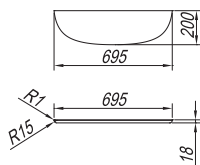

**Mosdó:** Kerrock, szifonnal  
**Szerelés:** szerelt

MILO BASIN DOUBLE 120x60  
 MILO BASIN DOUBLE + SHELF 180X60

MILO BASIN SINGLE 70x51  
 MILO BASIN SINGLE + SHELF 101X51

MILO MIRROR 70x51

MILO SHELF 70x20