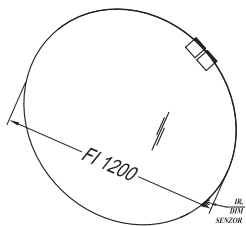

OG Ø120 - LED, IR, DIM