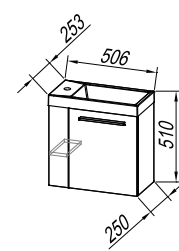

OUK 50 -D WH
OUK 50 -D CW