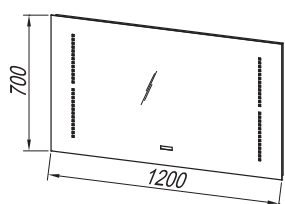

OG 120 - LED, T, C