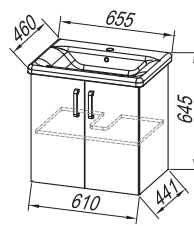

OUE 65 WH
OUE 65 GRAY/ANT
OUE 65 GRAY/OAK