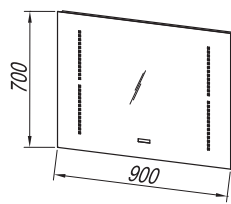

OG Ø150 - LED, IR, DIM

OG Ø120 - LED, IR, DIM

OG Ø100 - LED, IR, DIM

OG Ø80 - LED, IR, DIM

G

OG 120 - LED, T, C

OG 90 - LED, T, C

- COSMETIC MIRROR Ø25  
KOSMETIKSPIEGEL Ø25  
КОСМЕТИЧЕСКОЕ ЗЕРКАЛО Ø25  
KOZMETIKAI TÜKÖR Ø25