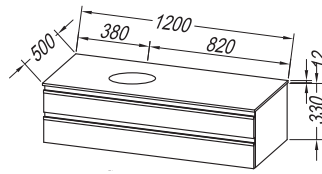

OA 120 GN
OA 120 CW
OA 120 DC