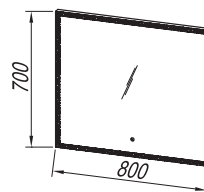

TOE 55 WH  
TOE 55 GRAY

- COSMETIC MIRROR Ø25  
KOSMETIKSPIEGEL Ø25  
КОСМЕТИЧЕСКОЕ ЗЕРКАЛО Ø25  
KOZMETIKAI TÜKÖR Ø25

OGE 80 WH  
OGE 80 GRAY

OGE 65 WH  
OGE 65 GRAY

OGE 55 WH  
OGE 55 GRAY

OG 80 - LED, T