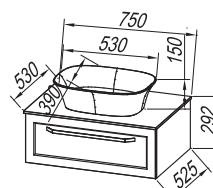

OB 75 WH
OB 75 ANT

UB 530 ON WH
UB 530 ON WH/ANT