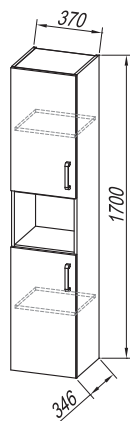

E 1702 WH
E 1702 GRAY/ANT
E 1702 GRAY/OA