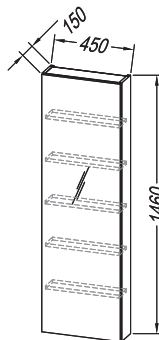

A 1462/15 GN
A 1462/15 CW
A 1462/15 DC