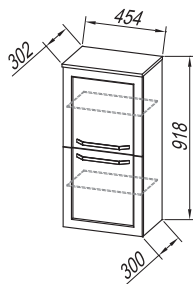

B 923 WH
B 923 ANT

● OPCJE / OPTIONS / OPCJE / OPCJE :

● NOGICE /
LEGS /
NOŽICE /
NOŽICE
h= 400 mm

● ZG 400
Drawer organizer
Schublade Veranstalter
Организатор ящик
Fiókrendező

LUČ 300 LED

LUČ 700 BL LED

LUČ 500 BL LED