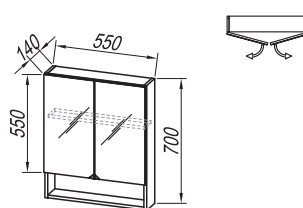

● OPCIE / OPTIONS / OPCIE / OPCIE :

LEGS /  
 FÜSSE/  
 НОЖКИ /  
 LÁB  
 h= 200 mm

● BASKET

RECOMMENDED MIRRORS / EMPFOHLENE SPIEGEL / РЕКОМЕНДУЕМЫЕ ЗЕРКАЛА / AJÁNLOTT TÜKRÖK :

TOE 80 WH  
TOE 80 GRAY

TOE 65 WH  
TOE 65 GRAY