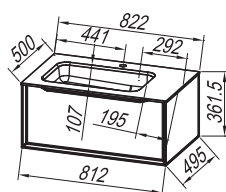

Ramona 160, 80

272

OGR 60 - LED, T, DIM, CCT

POL OGR 60/K

OUR 80 ANT

R 1432/640 ANT

● OPTIONS / OPTIONEN / ОПЦИИ / OPCIOK :

● ZG 350
Drawer organizer
Schublade Veranstalter
Организатор ящик
Fiókrendező