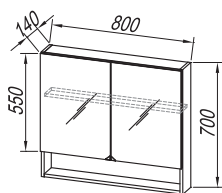

● OPCIE / OPTIONS / OPCIE / OPCIE :

LEGS /  
 FÜSSE/  
 НОЖКИ /  
 LÁB  
 h= 200 mm

● BASKET

RECOMMENDED MIRRORS / EMPFOHLENE SPIEGEL / РЕКОМЕНДУЕМЫЕ ЗЕРКАЛА / AJÁNLOTT TÜKRÖK :

TOE 80 WH  
TOE 80 GRAY

TOE 65 WH  
TOE 65 GRAY