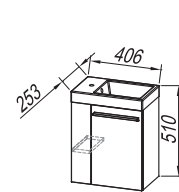

OUK 40 -D WH
OUK 40 -D CW