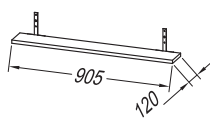

RECOMMENDED MIRRORS / EMPFOHLENE SPIEGEL / РЕКОМЕНДУЕМЫЕ ЗЕРКАЛА / AJÁNLOTT TÜKRÖK :

G

- COSMETIC MIRROR Ø25
  KOSMETIKSPIEGEL Ø25
  КОСМЕТИЧЕСКОЕ ЗЕРКАЛО Ø25
  KOZMETIKAI TÜKRÖK Ø25

F

F

POL OG 90