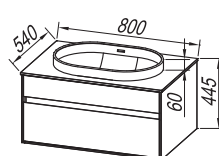

OD 80 BEIGE/WH + UD 80/KER
OD 80 BL/WH + UD 80/KER