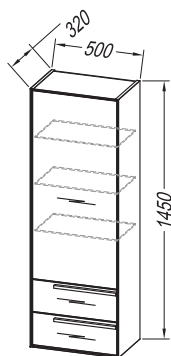

# Grace 150, 100, 70

264

OUG 150 LC  
OUG 150 HO

OUG 100 LC  
OUG 100 HO

OUG 70 LC  
OUG 70 HO

● OPTIONS / OPTIONEN / ОПЦИИ / OPCÍOK :

G 1451 LC  
G 1451 HO

LEGS /  
FÜSSE/  
НОЖКИ /  
LÁB  
h= 400 mm