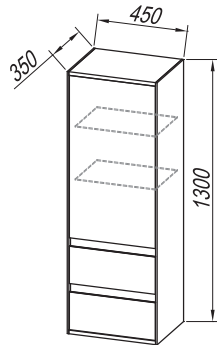

P 1301 WH
P 1301 NA
P 1301 BL. STONE

● OPTIONS / OPTIONEN / ОПЦИИ / OPCÍOK :

- LEGS / FÜSSE / НОЖКИ / LÁB
  h= 400 mm

- ZG 400, SP 400
  Drawer organizer
  Schublade Veranstalter
  Организатор ящик
  Fiókrendező

- Cosmetic basket
  Kosmetische Korb
  Косметическая корзина
  Kozmetikai kosár

LUČ 700 BL LED

E

C

C