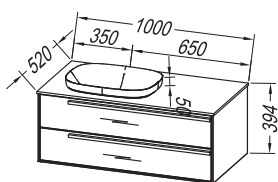

OUG 100 LC
OUG 100 HO