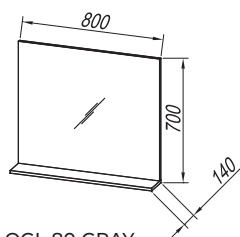

OGL 80 GRAY
OGL 80 ACACIA LIGHT