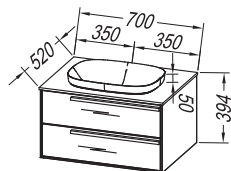

# Grace 150, 100, 70

264

OUG 150 LC  
OUG 150 HO

OUG 100 LC  
OUG 100 HO

OUG 70 LC  
OUG 70 HO

● OPTIONS / OPTIONEN / ОПЦИИ / OPCÍOK :

G 1451 LC  
G 1451 HO

LEGS /  
FÜSSE/  
НОЖКИ /  
LÁB  
h= 400 mm