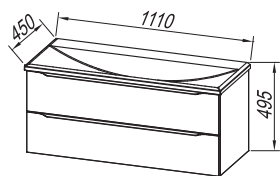

OG 120, 100, 90, 80, 70, 60.; TO 110, 90, 70 - LED, SW, S,;

Light: 700 BL, 500 BL, 300 - LED, COSMETIC MIRROR Ø25

Fronten: MDF mit 3D-Folie überzogen – Dekor: weiss matt (WH), craftwood (CW)

Rahmen: veredelte Spanplatte weiss matt (WH), craftwood (CW)

Waschbecken: Gussmarmor, unterer Siphonteil mitgeliefert

Griffe: Chrom-Metall

Schubladen: aus Metall, sanft schließend

Spiegel: OG 120, 90 - LED, T, C.; OG 100, 80, 60 - LED, T,;

OG 120, 100, 90, 80, 70, 60.; TO 110, 90, 70 - LED, SW, S,;

Leuchte: 700 BL, 500 BL, 300 - LED, KOSMETIKSPIEGEL Ø25

Лицевая часть: МДФ покрыт с 3D фольгой – декор: белый мат (WH), Крафтвуд (CW)

Декоративное покрытие: ламинированная ДСП панель - белый мат (WH), Крафтвуд (CW)

Раковина умывальника: литевой мрамор, нижняя часть сифона прилагается

Ручки: металлический хром

Ящики: металлические, мягкое закрытие

Зеркало: OG 120, 90 - LED, T, C.; OG 100, 80, 60 - LED, T,;

OG 120, 100, 90, 80, 70, 60.; TO 110, 90, 70 - LED, SW, S,;

Лампа: 700 BL, 500 BL, 300 - LED, КОСМЕТИЧЕСКОЕ ЗЕРКАЛО Ø25

Front: 3D fóliával burkolt dekoratív MDF: fehér matt (WH), craftwood (CW)

Korpusz: nemesített farostlemez fehér matt (WH), craftwood (CW)

Mosdó: öntött márvány, a szifon alsó része mellékelt

Fogantyúk: fémes króm

Fiókok: fém, puha nyitás-zárás

Tükör: OG 120, 90 - LED, T, C.; OG 100, 80, 60 - LED, T,;

OG 120, 100, 90, 80, 70, 60.; TO 110, 90, 70 - LED, SW, S,;

Világítás: 700 BL, 500 BL, 300 - LED, KOZMETIKAI TÜKÖR Ø25

OUT 110 WH
OUT 110 CW