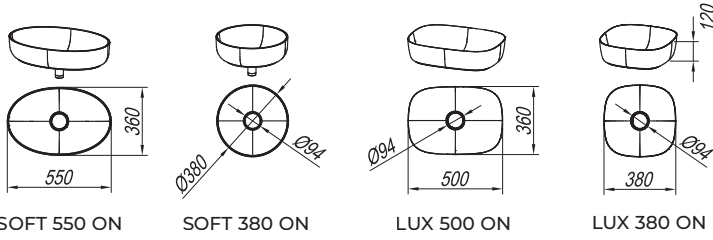

Alexis 150, 120, 100, 80, 60

248

SOFT 550 ON   SOFT 380 ON   LUX 500 ON   LUX 380 ON