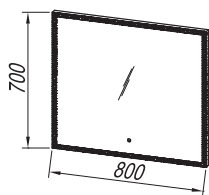

OG 80 - LED, T

C