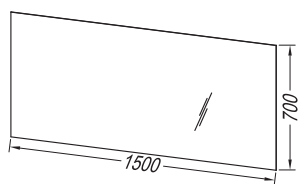

RECOMMENDED MIRRORS / EMPFOHLENE SPIEGEL / РЕКОМЕНДУЕМЫЕ ЗЕРКАЛА / AJÁNLOTT TÜKRÖK :

277

G

- COSMETIC MIRROR Ø25
  KOSMETIKSPIEGEL Ø25
  КОСМЕТИЧЕСКОЕ ЗЕРКАЛО Ø25
  KOZMETIKAI TÜKRÖK Ø25

F

F

OG 150