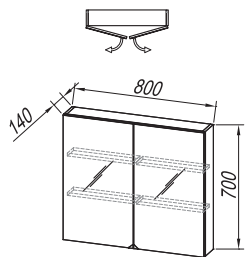

RECOMMENDED MIRRORS / EMPFOHLENE SPIEGEL / РЕКОМЕНДУЕМЫЕ ЗЕРКАЛА / AJÁNLOTT TÜKRÖK :

TOL 80 GRAY
TOL 80 ACACIA LIGHT