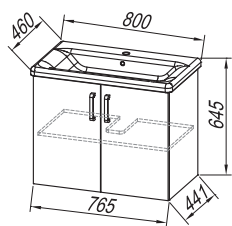

Fronten: veredelte Holzfaserplatte Anthrazit (ANT), weißer Glanz (WH), Eiche (OAK)
Rahmen: veredelte Holzfaserplatte grau (GRAY), weißer Glanz (WH)
Waschbecken: Keramik
Griffe: matt
Spiegel: OGE 80, 65, 55; TOE 80, 65, 55
Leuchte: 700 BL BOX, 500 BL BOX, 500 BOX - LED, SW, S, 700 BL, 500 BL, LUC 300 - LED, KOSMETIKSPIEGEL Ø25
Montage: OUE, OGE und TOE zusammengebaut; VERTIKALE SCHRÄNKE zerlegt

Лицевая часть: обогащенная древесно-стружечная плита антрацит (ANT), белая глянец (WH), дуб (OAK)
Декоративное покрытие: обогащенная древесно-стружечная плита серая (GRAY), белая глянец (WH)
Раковина умывальника: керамическая
Ручки: матовая
Зеркало: OGE 80, 65, 55; TOE 80, 65, 55
Лампа: 700 BL BOX, 500 BL BOX, 500 BOX - LED, SW, S, 700 BL, 500 BL, LUC 300 - LED, КОСМЕТИЧЕСКОЕ ЗЕРКАЛО Ø25
Монтаж: в собранном виде OUE, OGE и TOE, разобрано ВЕРТИКАЛЬНЫЕ ШКАФЫ

Front: nemesített forgácslap – antracit (ANT), fényes fehér (WH), tölgy (OAK)
Körpusz: nemesített forgácslap – szürke (GRAY), fényes fehér (WH)
Mosdó: kerámia
Fogantyúk: matt
Tükör: OGE 80, 65, 55; TOE 80, 65, 55
Világítás: 700 BL BOX, 500 BL BOX, 500 BOX - LED, SW, S, 700 BL, 500 BL, LUC 300 - LED, KOZMETIKAI TÜKÖR Ø25
Szerelés: szerelt OUE, OGE és TOE, lapra szerelt ÁLLÓ SZEKRÉNY

OUE 80 WH
OUE 80 GRAY/ANT
OUE 80 GRAY/OAK