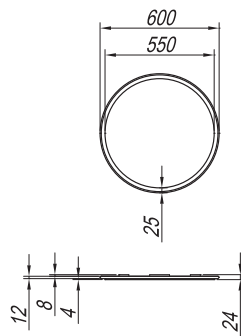

**Mosdó:** Kerrock, szifonnal  
**Szerelés:** szerelt

BOUL BASIN Ø40

BOUL MIRROR Ø60

BOUL MIRROR 120x60