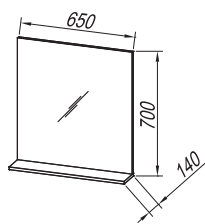

OGL 65 GRAY
OGL 65 ACACIA LIGHT