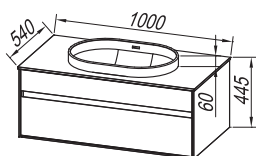

OD 100 BEIGE/WH + UD 100/KER
OD 100 BL/WH + UD 100/KER