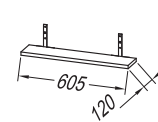

RECOMMENDED MIRRORS / EMPFOHLENE SPIEGEL / РЕКОМЕНДУЕМЫЕ ЗЕРКАЛА / AJÁNLOTT TÜKRÖK :

G

- COSMETIC MIRROR Ø25
  KOSMETIKSPIEGEL Ø25
  КОСМЕТИЧЕСКОЕ ЗЕРКАЛО Ø25
  KOZMETIKAI TÜKRÖK Ø25

F

F

POL OG 60