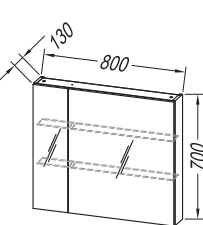

RECOMMENDED MIRRORS / EMPFOHLENE SPIEGEL / РЕКОМЕНДУЕМЫЕ ЗЕРКАЛА / AJÁNLOTT TÜKRÖK :

G

F

F

• COSMETIC MIRROR Ø25
KOSMETIKSPIEGEL Ø25
КОСМЕТИЧЕСКОЕ ЗЕРКАЛО Ø25
KOZMETIKAI TÜKÖR Ø25

E

F

C

C

TON 80